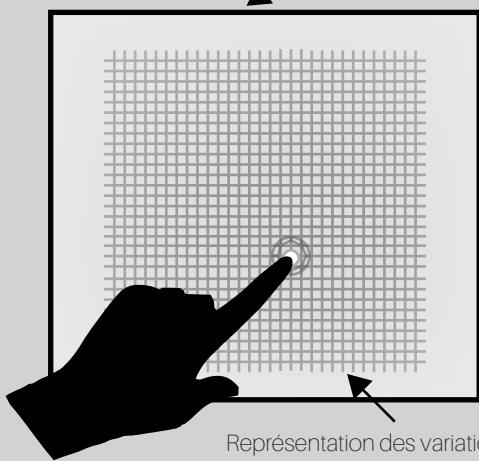

Représentation des variations du champ électrostatique généré par le touch

INFRAROUGE

Écran tactile

Faisceau infrarouge

LED infrarouge et capteur

Nombre de personnes

*32 Pouces disponible uniquement dans la ligne excellence et en version capacitive