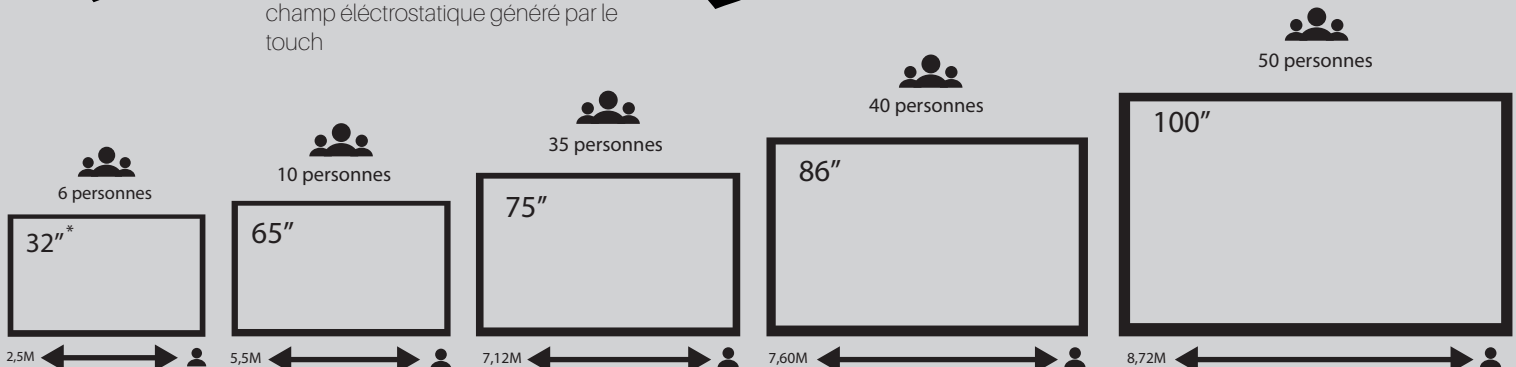

Représentation des variations du champ électrostatique généré par le touch

INFRAROUGE

Écran tactile

Faisceau infrarouge

LED infrarouge et capteur

Nombre de personnes

*32 Pouces disponible uniquement dans la ligne excellence et en version capacitive