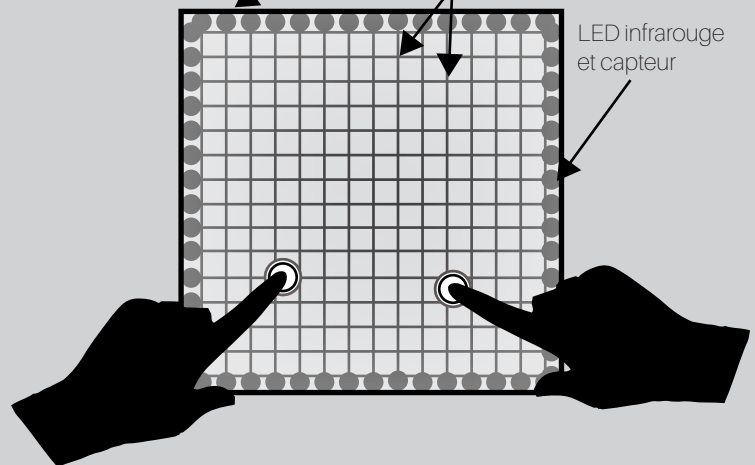

Représentation des variations du champ électrostatique généré par le touch

INFRAROUGE

Écran tactile

Faisceau infrarouge

LED infrarouge et capteur

Nombre de personnes

*32 Pouces disponible uniquement dans la ligne excellence et en version capacitive