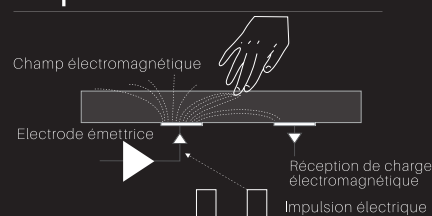

CARACTERISTIQUES

Modèle	TABLE BASSE 32 POUCES	TABLE DOUBLE ECRANS TOUCH	TABLE TOUCH	TABLE 4 ECRANS TOUCH
Tailles en Pouces	32	2 x 21.5	43/55	4 x 21.5
Couleur châssis	Blanc	Noir	Noir	Noir
Technologie	Rétro-éclairage LED			
Active area (mm)	710 x 400			
Resolution	1920 x 1080			
Rapport d'aspect	16:09			
Rapport de contraste	1400 : 1	1500: 1	1500: 1	63
Couleur d'affichage	16,7 millions			
Luminosité (cd/m2)	350	450	450	450
Angle de Vue	178°			
Audio	5W x 2	10w x 2	10w x 2	10w x 2
TACTILE				
Technologie	Capacitif			
Points de contact	10			
Outils possible d'écriture	doigts			
Temps de réponse tactile	<5ms			
Connectiques				
USB	2			
Sortie Audio	OK			
RJ45	OK			
ANDROID				
Version	5.1.1			
Processeur (CPU)	4 Core Cortex A17	RK 3288	RK 3288	RK 3288
Processeur Graphique (GPU)	Mali-T760			
Mémoire Vive (RAM)	4Go			
Mémoire Morte (ROM)	16Go			
Poids Net (+/- 2kg)	42 Kg	28 Kg	52 Kg / 62 Kg	52 Kg
Poids Brut (+carton) (+/-2kg)	76 Kg	50 Kg	95 Kg / 110 Kg	95 Kg
Dimension(LargeurxEpaisseurxHauteur) mm	1320 x 750 x 820 mm	750x400x900 mm	1190x700x780/ 1450x850x7800 mm	1200x700x780 mm
Tension d'entrée	100-240V AC	110-240V	110-240V	110-240V
Consommation électrique en StandBy	<0.5W			
Consommation électrique	<85W			

TECHNOLOGIE TACTILE / SYSTEME

Capacitif

CPU processeur

4 CORE A17

RK 3288

RAM mémoire vive

4Go

4Go

ROM mémoire interne

16Go

16Go