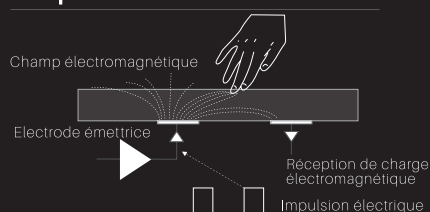

4K TECHNOLOGIE TACTILE / SYSTEME

Capacitif

CPU processeur

Intel i5

RK 3288

RAM mémoire vive

8Go

4Go

ROM mémoire interne

128Go SSD

16Go